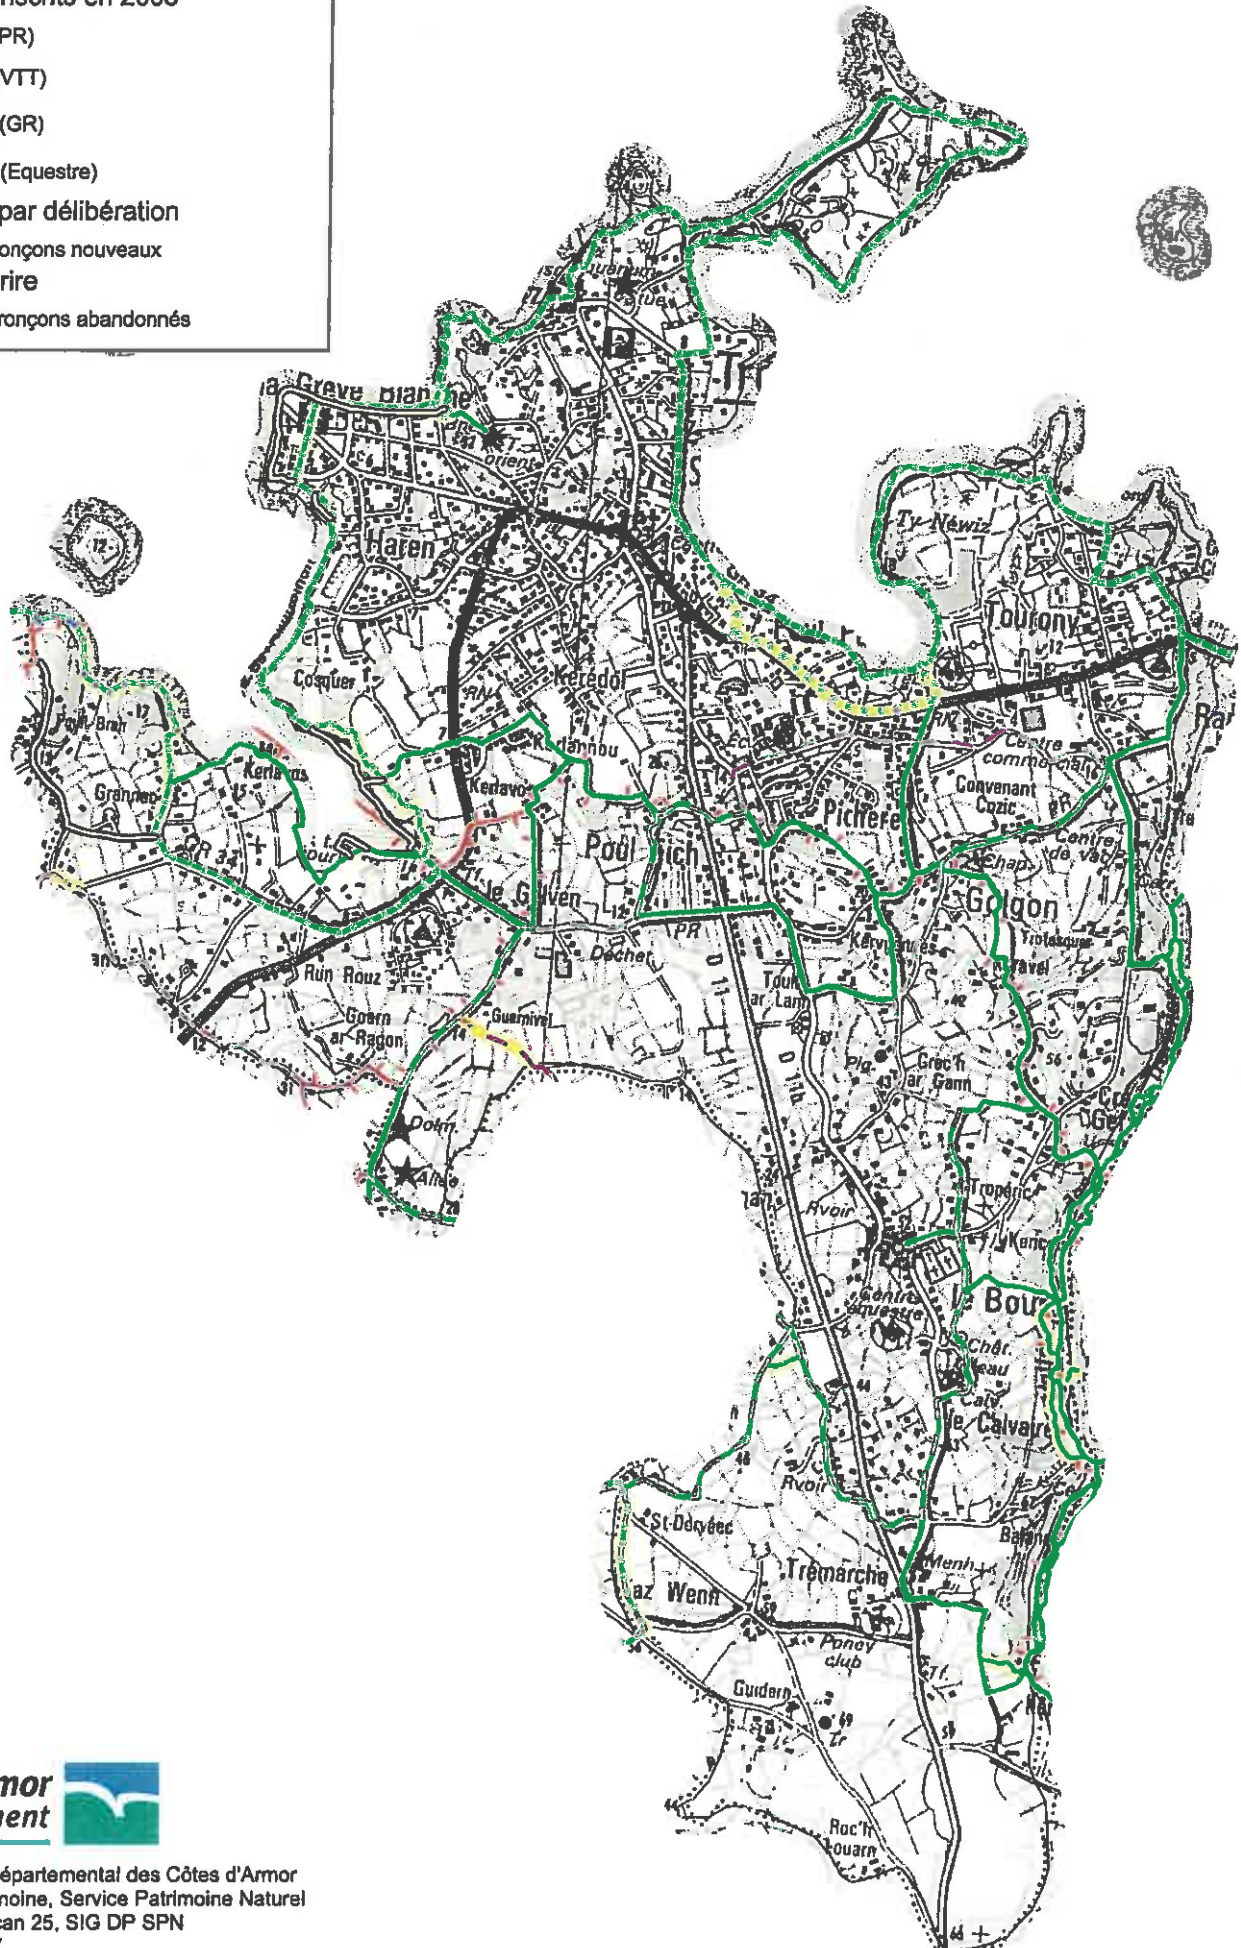

Circuits de randonnée PDIPR

En partie inscrits en 2003

— (PR)

- - - (VTT)

••••• (GR)

—+— (Equestre)

A inscrire par délibération

— Tronçons nouveaux

A désinscrire

— Tronçons abandonnés

TRÉGASTEL - STATUT JURIDIQUE PDIPR

STATUT JURIDIQUE

- ~~~~~ chemin d'exploitation
- >>>>>> chemin rural
- route départementale
- - - servitude administrative
- voie communale
- - - voie privée
- _____ voie publique

ENS

- Limite site départemental